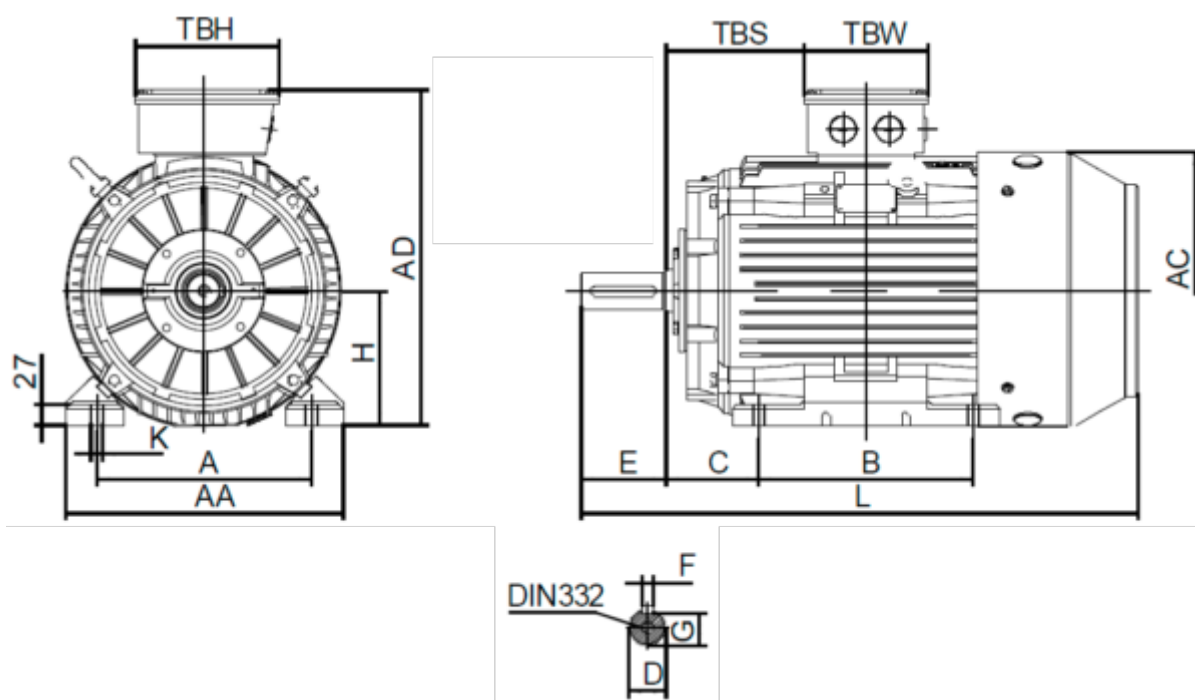

Varenummer: 250303700422
 Beskrivelse: Kleedrive T3C 225S-4 37.0KW 1400 o/min
 3x400/690V 50HZ IP55 B3 Eff=93,9%

Mål

A = 356	F = 18	TBW = 186
AA = 440	G = 53	
AC = Ø459	H = 225	
AD = 558	HD = 333	
B = 286	K = Ø19	
C = 149	L = 810	
D = Ø60	TBH = 233	
E = 140	TBS = 199	